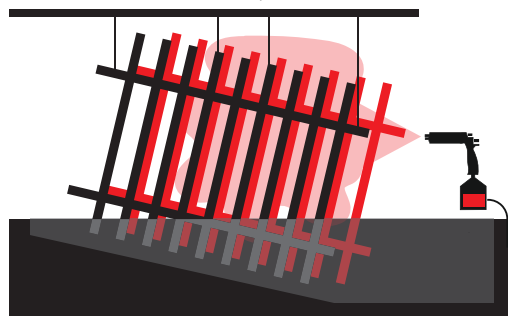

technologia

bezpieczeństwo

ZABEZPIECZENIA ANTYKOROZYJNE	1
PALETA KOLORÓW	2

LINIA OGRODZEŃ

NOWOCZESNE

NOWOCZESNY MINIMALIZM	3-4
NOWOCZESNA ELEGANCJA	5-7
EKSTRAWAGANCJA.....	8

ORYGINALNE

ORYGINALNA FINEZJA	9
HARMONIJNA LEKKOSC.....	10

KLASYCZNE

WYRAFINOWANA KLASYKA	11-13
TRADYCYJNA PROSTOTA	14
EKONOMICZNY SZYK	15-16

ZABEZPIECZENIA ANTYKOROZYJNE

Ekonomiczne:

stal czarna
farba podkładowa

Optymalne:

stal czarna
ocynkowanie ogniowe

Premium:

stal ocynkowana
lakierowanie proszkowe

Super Premium:

stal czarna
ocynkowanie ogniowe
lakierowanie proszkowe

PALETA KOLORÓW

■ GŁADKIE PÓŁMATY

RAL 9005

RAL 8017

RAL 8019