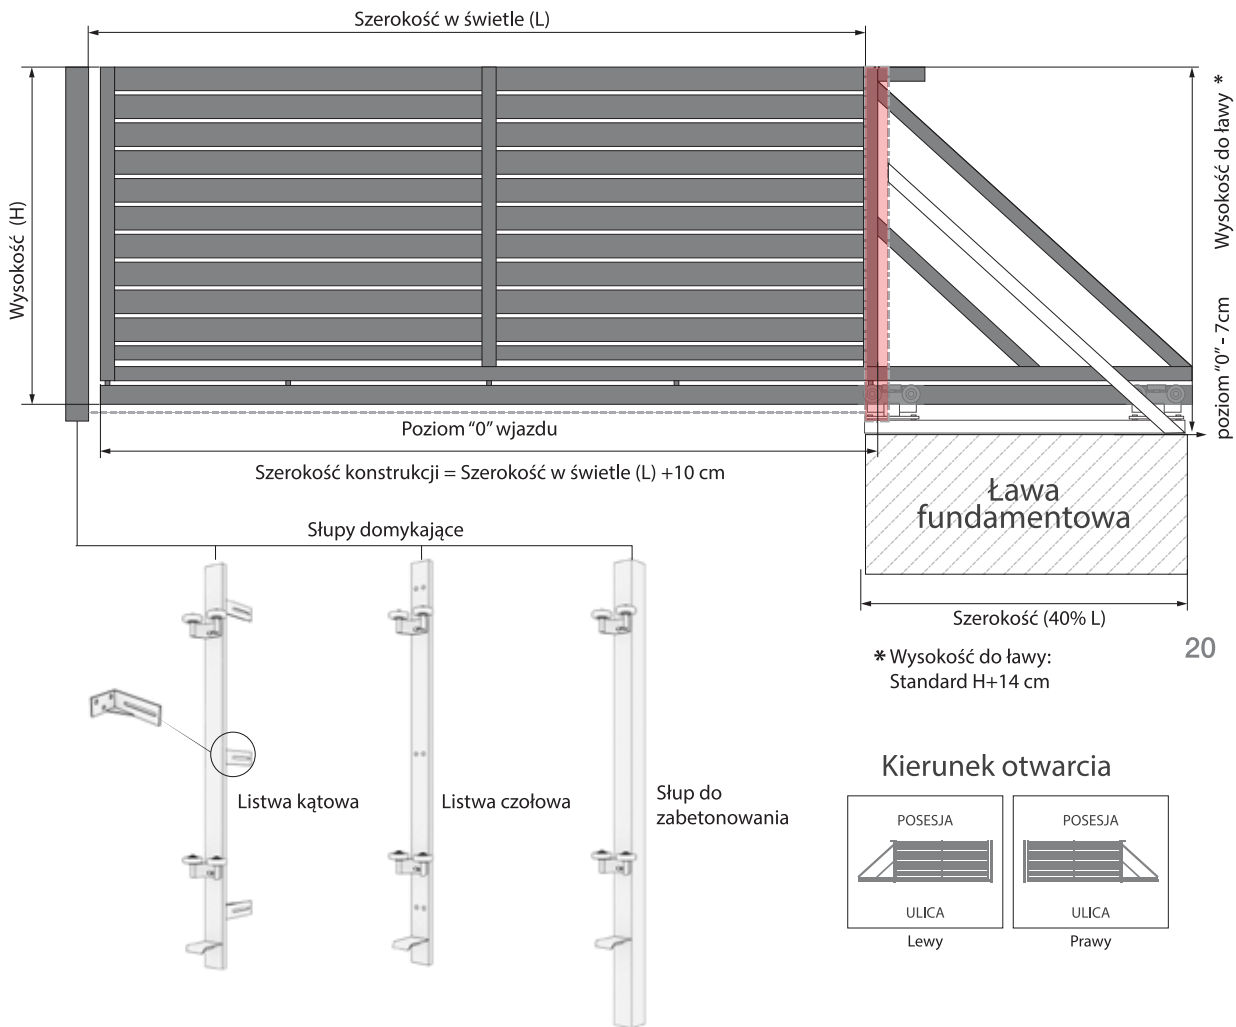

Wizualizacje

PRZYKŁADOWE WZORY

O11

O24

N11

N23

K15

K16

Przęsła

OPIS TECHNICZNY

Uchwyt do muru
Luz montażowy
2 cm

Uchwyt do metalu
Luz montażowy
2 cm

Brama skrzydłowa

OPIS TECHNICZNY

Brama przesuwna

OPIS TECHNICZNY

Uchwyty i klamki

Uchwyt Stały
RAL

Uchwyt Stały
INOX

Uchwyt Stały
100 cm INOX

Klamka standard
RAL

Klamka
INOX

Kierunek otwarcia

Prawa na front