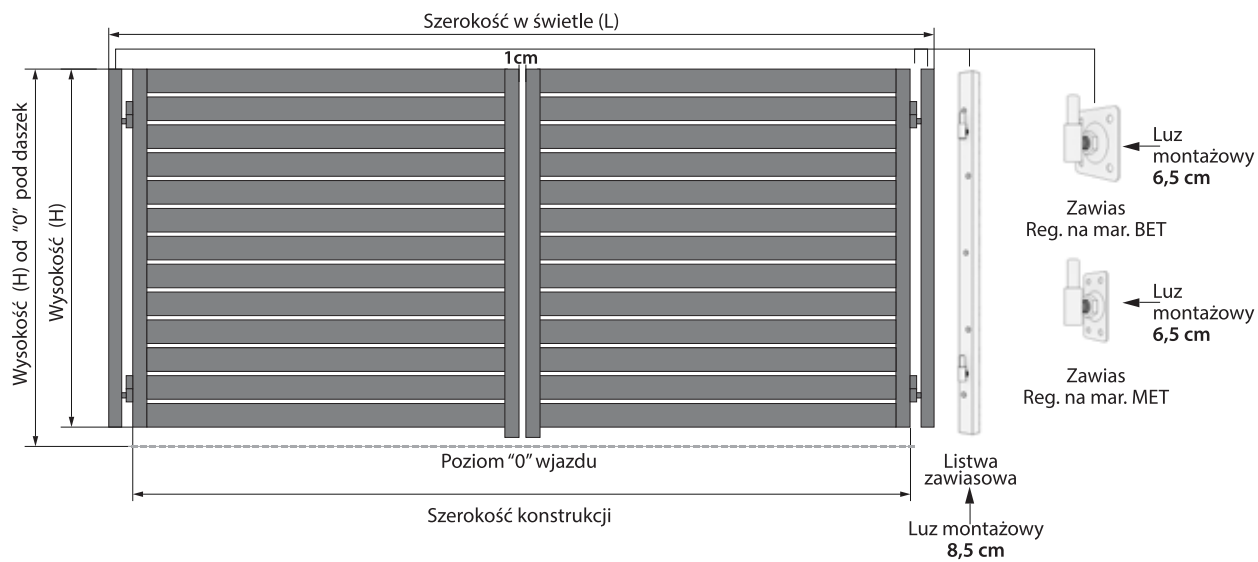

Wizualizacje

PRZYKŁADOWE WZORY

O11

O24

N11

N23

K15

K16

Przęsła

OPIS TECHNICZNY

Uchwyt do muru
Luz montażowy
2 cm

Uchwyt do metalu
Luz montażowy
2 cm

Brama skrzydłowa

OPIS TECHNICZNY

Brama przesuwna

OPIS TECHNICZNY