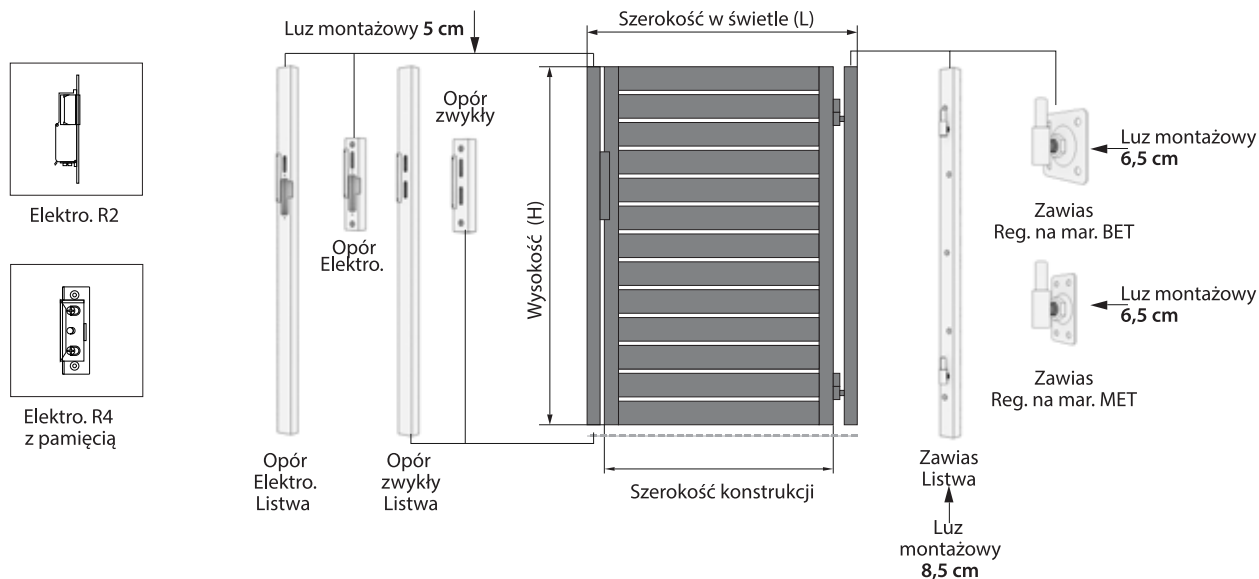

Przęsła

OPIS TECHNICZNY

Uchwyt do muru
Luz montażowy
2 cm

Uchwyt do metalu
Luz montażowy
2 cm

Brama skrzydłowa

OPIS TECHNICZNY

Brama przesuwna

OPIS TECHNICZNY

Uchwyty i klamki

Uchwyt Stały
RAL

Uchwyt Stały
INOX

Uchwyt Stały
100 cm INOX

Klamka standard
RAL

Klamka
INOX

Kierunek otwarcia

Prawa na front