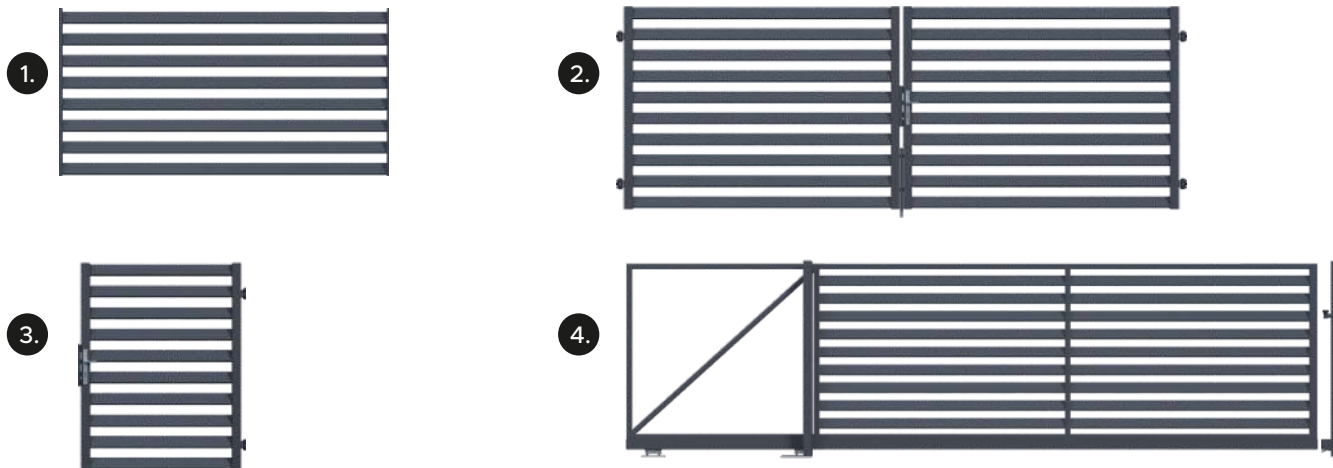

20

CENNIK
2 0 2 3

23

PRZĘSŁA, BRAMY I FURTKI

CENY WAŻNE OD 03.04.2023

Wizualizacje elementów są poglądowe.

ELEMENTY SYSTEMU

	NAZWA	PROFIL (mm)	ROZSTAW (mm)	WYMIAR (cm)	CENA netto	CENA brutto
1.	Panel VERO nieprzezierny	80x20	0	1110x2020	2 026,02 zł	2 492,00 zł
2.	Brama dwuskrzydłowa VERO nieprzezierna	80x20	0	1492x4000	6 378,86 zł	7846,00 zł
3.	Furtka VERO nieprzezierna	80x20	0	1492x1000	2 253,66 zł	2772,00 zł
4.	Brama przesuwna VERO nieprzezierna	80x20	0	1448x4000	9 226,02 zł	11 348,00 zł

Dostępne wszystkie kolory z palety RAL.

Wymiary poszczególnych elementów są dobierane indywidualnie do każdego zamówienia.

Wizualizacje elementów są poglądowe.

ELEMENTY SYSTEMU

	NAZWA	PROFIL (mm)	ROZSTAW (mm)	WYMIAR (mm)	CENA netto	CENA brutto
1.	Panel VERO przezierny	80x20	60	1110x2020	1 177,24 zł	1 448,00 zł
2.	Brama dwuskrzydłowa VERO przezierna	80x20	60	1468x4000	4 780,49 zł	5 880,00 zł
3.	Furtka VERO przezierna	80x20	60	1468x1000	1 873,98 zł	2 305,00 zł
4.	Brama przesuwna VERO przezierna	80x20	60	1480x4000	7 767,48 zł	9 554,00 zł