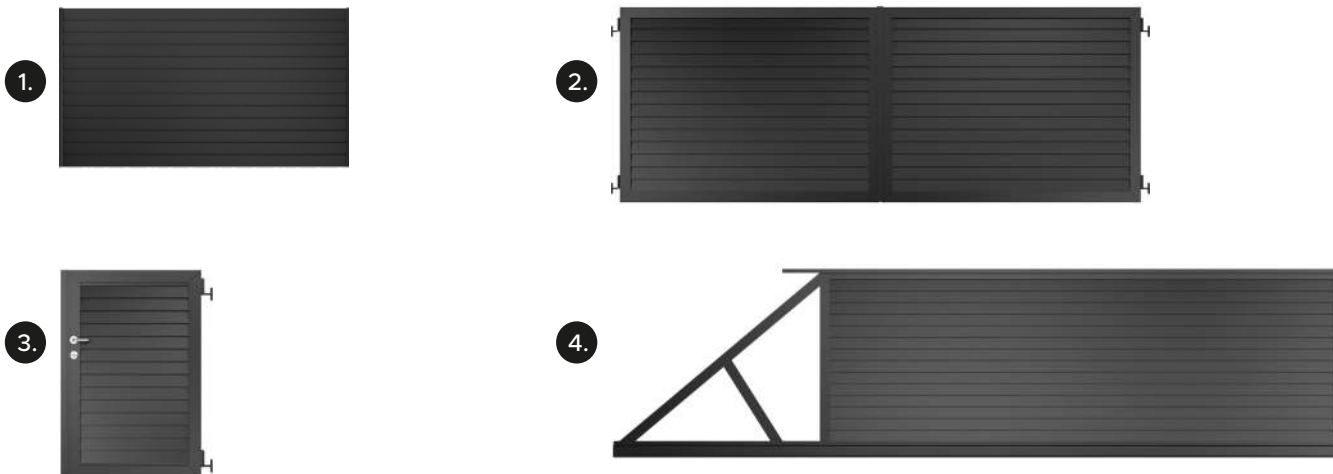

Dostępne wszystkie kolory z palety RAL.

Wymiary poszczególnych elementów są dobierane indywidualnie do każdego zamówienia.

system VERTICAL

elementy aluminiowe

Wizualizacje elementów są poglądowe.

ELEMENTY SYSTEMU

Wymiary poszczególnych elementów oraz odstępy między profilami są dobierane indywidualnie do każdego zamówienia. [Dostępne wszystkie kolory z palety RAL.](#)

	NAZWA	PROFIL (mm)	ROZSTAW (mm)	WYMIAR (mm)	CENA netto	CENA brutto
1.	Panel VERTICAL	100x20	35	przęsło w świetle 1150x2020	1 177,24 zł	1 448,00 zł
				przęsło w świetle 1150x2520	1 461,79 zł	1 798,00 zł
2.	Brama dwuskrzydłowa VERTICAL	100x20	35	1530x4000	4 377,24 zł	5 384,00 zł
				1530x5000	5 647,15 zł	6 946,00 zł
3.	Furtka VERTICAL	100x20	35	1530x1000	2 711,38 zł	3 335,00 zł
4.	Brama przesuwna VERTICAL	100x20	35	1520x4000	7 059,35 zł	8 683,00 zł
				1520x5000	8 753,66 zł	10 767,00 zł