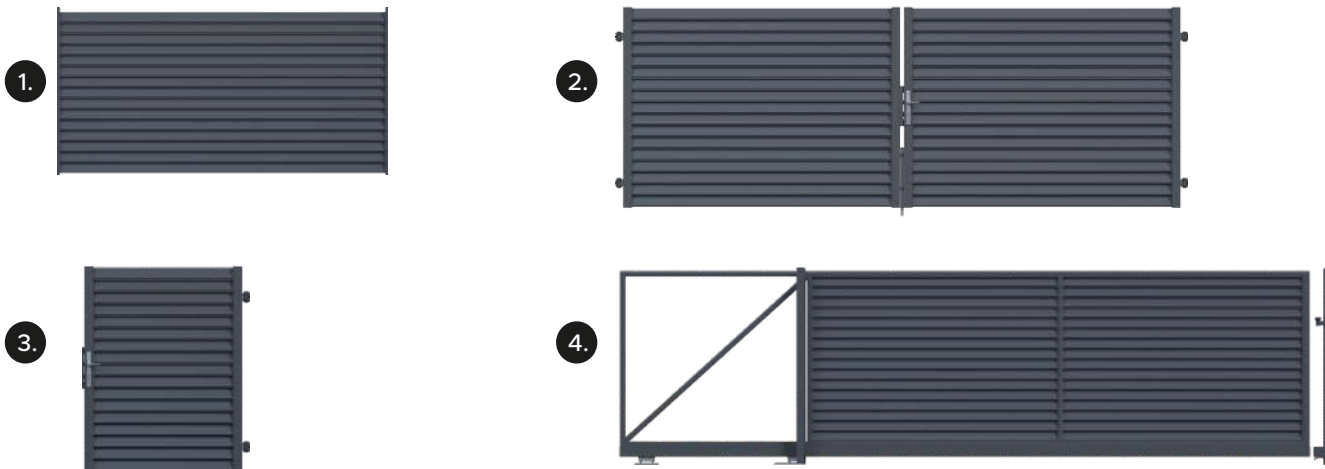

20

CENNIK
2 0 2 3

23

PRZĘSŁA, BRAMY I FURTKI

CENY WAŻNE OD 03.04.2023

Wizualizacje elementów są poglądowe.

ELEMENTY SYSTEMU

	NAZWA	PROFIL (mm)	ROZSTAW (mm)	WYMIAR (cm)	CENA netto	CENA brutto
1.	Panel VERO nieprzezierny	80x20	0	1110x2020	2 026,02 zł	2 492,00 zł
2.	Brama dwuskrzydłowa VERO nieprzezierna	80x20	0	1492x4000	6 378,86 zł	7846,00 zł
3.	Furtka VERO nieprzezierna	80x20	0	1492x1000	2 253,66 zł	2772,00 zł
4.	Brama przesuwna VERO nieprzezierna	80x20	0	1448x4000	9 226,02 zł	11 348,00 zł

Dostępne wszystkie kolory z palety RAL.

Wymiary poszczególnych elementów są dobierane indywidualnie do każdego zamówienia.

Wizualizacje elementów są poglądowe.

ELEMENTY SYSTEMU

	NAZWA	PROFIL (mm)	ROZSTAW (mm)	WYMIAR (mm)	CENA netto	CENA brutto
1.	Panel VERO przezierny	80x20	60	1110x2020	1 177,24 zł	1 448,00 zł
2.	Brama dwuskrzydłowa VERO przezierna	80x20	60	1468x4000	4 780,49 zł	5 880,00 zł
3.	Furtka VERO przezierna	80x20	60	1468x1000	1 873,98 zł	2 305,00 zł
4.	Brama przesuwna VERO przezierna	80x20	60	1480x4000	7 767,48 zł	9 554,00 zł