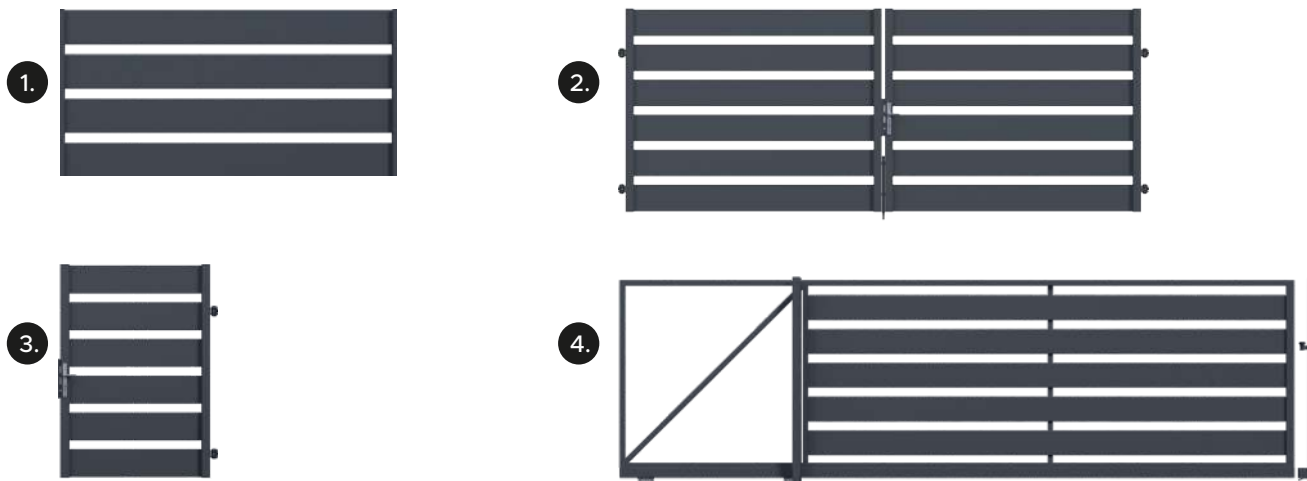

Dostępne wszystkie kolory z palety RAL.

Wymiary poszczególnych elementów są dobierane indywidualnie do każdego zamówienia.

Wizualizacje elementów są poglądowe.

ELEMENTY SYSTEMU

	NAZWA	PROFIL (mm)	ROZSTAW (mm)	WYMIAR (mm)	CENA netto	CENA brutto
1.	Panel GRADIO	160x20 80x20	40	1120x2020	1 108,94 zł	1 364,00 zł
2.	Brama dwuskrzydłowa GRADIO	160x20 80x20	40	1440x4000	4 550,41 zł	5 597,00 zł
3.	Furtka GRADIO	160x20 80x20	40	1440x1000	1 613,82 zł	1 985,00 zł
4.	Brama przesuwna GRADIO	160x20 80x20	40	1480x4000	8 182,93 zł	10 065,00 zł

Dostępne wszystkie kolory z palety RAL.

Wymiary poszczególnych elementów są dobierane indywidualnie do każdego zamówienia.

Wizualizacje elementów są poglądowe.

ELEMENTY SYSTEMU

	NAZWA	PROFIL (mm)	ROZSTAW (mm)	WYMIAR (mm)	CENA netto	CENA brutto
1.	Panel TESSO	160x20 80x20	40	920x2020	928,46 zł	1 142,00 zł
2.	Brama dwuskrzydłowa TESSO	160x20 80x20	40	1560x4000	4 745,53 zł	5 837,00 zł
3.	Furtka TESSO	160x20 80x20	40	1560x1000	1 678,05 zł	2 064,00 zł
4.	Brama przesuwna TESSO	160x20 80x20	40	1480x4000	8 182,93 zł	10 065,00 zł

Dostępne wszystkie kolory z palety RAL.

Wymiary poszczególnych elementów są dobierane indywidualnie do każdego zamówienia.

Wizualizacje elementów są poglądowe.

ELEMENTY SYSTEMU

	NAZWA	PROFIL (mm)	ROZSTAW (mm)	WYMIAR (mm)	CENA netto	CENA brutto
1.	Panel LARGO	200x20	60	980x2020	936,59 zł	1 152,00 zł
2.	Brama dwuskrzydłowa LARGO	200x20	60	1500x4000	4 620,33 zł	5 683,00 zł
3.	Furtka LARGO	200x20	60	1500x1000	1 647,15 zł	2 026,00 zł
4.	Brama przesuwna LARGO	200x20	60	1520x4000	8 159,35 zł	10 036,00 zł