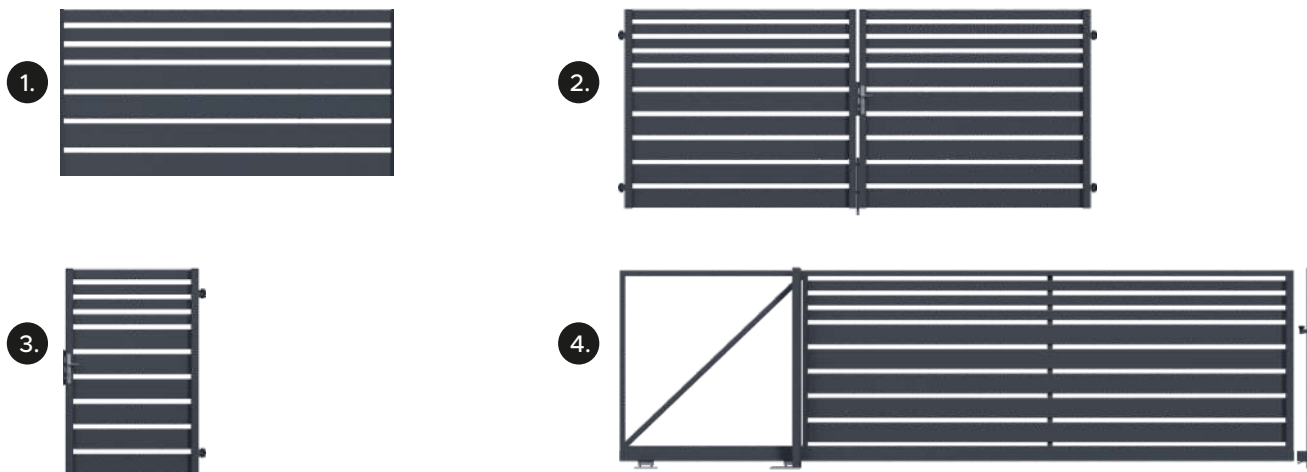

Wizualizacje elementów są poglądowe.

ELEMENTY SYSTEMU

	NAZWA	PROFIL (mm)	ROZSTAW (mm)	WYMIAR (mm)	CENA netto	CENA brutto
1.	Panel GRADIO	160x20 80x20	40	1120x2020	1 108,94 zł	1 364,00 zł
2.	Brama dwuskrzydłowa GRADIO	160x20 80x20	40	1440x4000	4 550,41 zł	5 597,00 zł
3.	Furtka GRADIO	160x20 80x20	40	1440x1000	1 613,82 zł	1 985,00 zł
4.	Brama przesuwna GRADIO	160x20 80x20	40	1480x4000	8 182,93 zł	10 065,00 zł

Dostępne wszystkie kolory z palety RAL.

Wymiary poszczególnych elementów są dobierane indywidualnie do każdego zamówienia.