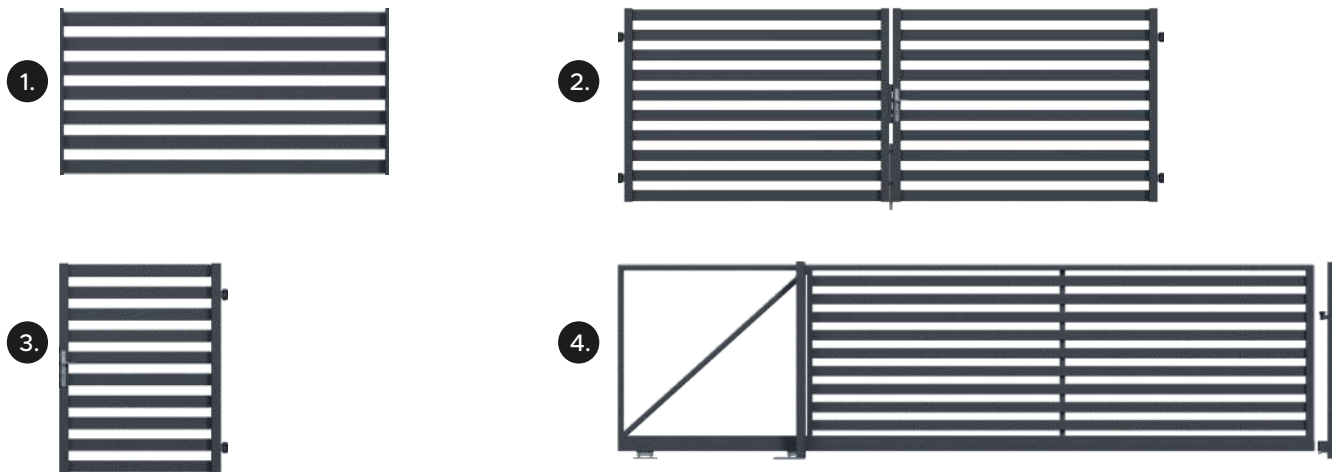

20

CENNIK
2 0 2 3

23

PRZĘSŁA, BRAMY I FURTKI

CENY WAŻNE OD 03.04.2023

Wizualizacje elementów są poglądowe.

ELEMENTY SYSTEMU

	NAZWA	PROFIL (mm)	ROZSTAW (mm)	WYMIAR (cm)	CENA netto	CENA brutto
1.	Panel VERO nieprzezierny	80x20	0	1110x2020	2 026,02 zł	2 492,00 zł
2.	Brama dwuskrzydłowa VERO nieprzezierna	80x20	0	1492x4000	6 378,86 zł	7846,00 zł
3.	Furtka VERO nieprzezierna	80x20	0	1492x1000	2 253,66 zł	2772,00 zł
4.	Brama przesuwna VERO nieprzezierna	80x20	0	1448x4000	9 226,02 zł	11 348,00 zł

Dostępne wszystkie kolory z palety RAL.

Wymiary poszczególnych elementów są dobierane indywidualnie do każdego zamówienia.

Wizualizacje elementów są poglądowe.

ELEMENTY SYSTEMU

	NAZWA	PROFIL (mm)	ROZSTAW (mm)	WYMIAR (mm)	CENA netto	CENA brutto
1.	Panel VERO przezierny	80x20	60	1110x2020	1 177,24 zł	1 448,00 zł
2.	Brama dwuskrzydłowa VERO przezierna	80x20	60	1468x4000	4 780,49 zł	5 880,00 zł
3.	Furtka VERO przezierna	80x20	60	1468x1000	1 873,98 zł	2 305,00 zł
4.	Brama przesuwna VERO przezierna	80x20	60	1480x4000	7 767,48 zł	9 554,00 zł

Dostępne wszystkie kolory z palety RAL.

Wymiary poszczególnych elementów są dobierane indywidualnie do każdego zamówienia.

Wizualizacje elementów są poglądowe.

ELEMENTY SYSTEMU

	NAZWA	PROFIL (mm)	ROZSTAW (mm)	WYMIAR (mm)	CENA netto	CENA brutto
1.	Panel COMO	80x20	60	1110x2020	1 177,24 zł	1 448,00 zł
2.	Brama dwuskrzydłowa COMO	80x20	60	1490x4000	4 780,49 zł	5 880,00 zł
3.	Furtka COMO	80x20	60	1490x1000	1 873,98 zł	2 305,00 zł
4.	Brama przesuwna COMO	80x20	60	1480x4000	7 767,48 zł	9 554,00 zł