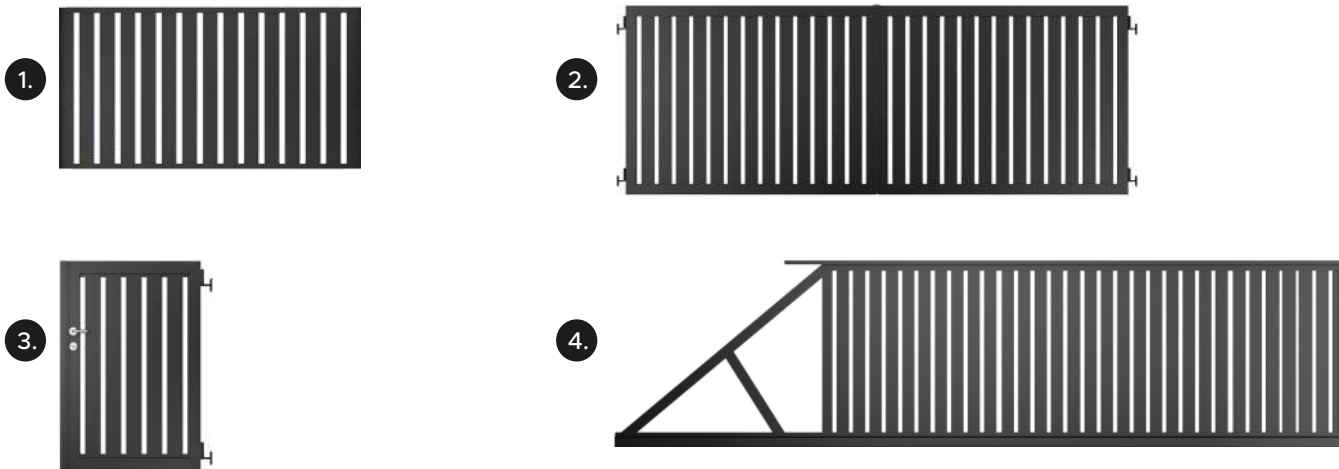

Dostępne wszystkie kolory z palety RAL.

Wymiary poszczególnych elementów są dobierane indywidualnie do każdego zamówienia.

1.

2.

Wizualizacje elementów są poglądowe.

ELEMENTY SYSTEMU

	NAZWA	OPIS	WYMIAR (mm)	CENA netto	CENA brutto
1.	Panel LUCCA	z koszykami	1000x2000	1 410,57 zł	1 735,00 zł
2.	Panel LUCCA	bez koszyków	1000x2000	1 320,33 zł	1 624,00 zł

Dostępne wszystkie kolory z palety RAL.

Wymiary poszczególnych elementów są dobierane indywidualnie do każdego zamówienia.

system VERTICAL

elementy aluminiowe

Wizualizacje elementów są poglądowe.

ELEMENTY SYSTEMU