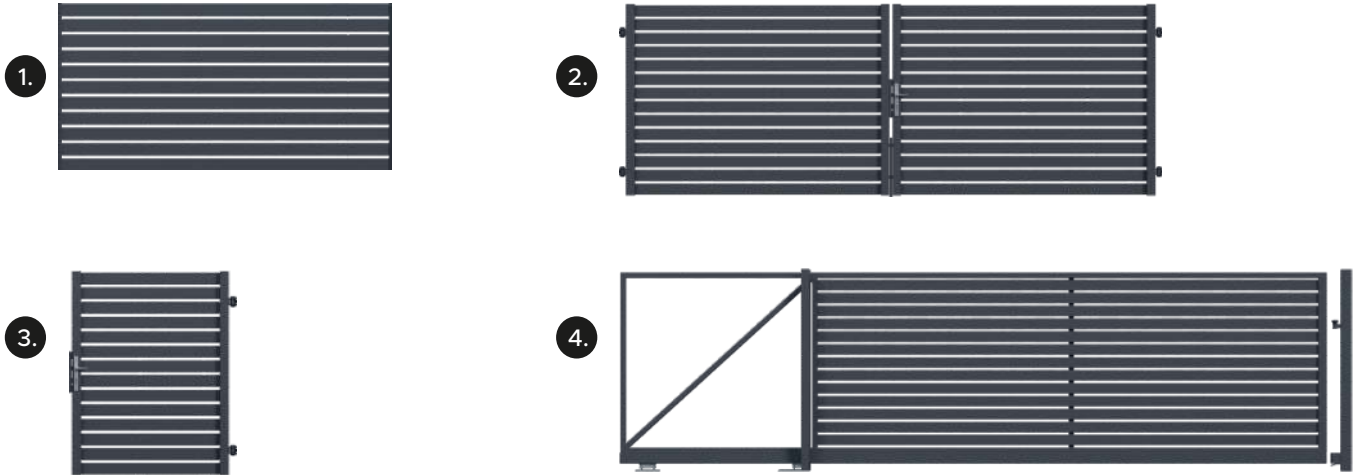

Dostępne wszystkie kolory z palety RAL.

Wymiary poszczególnych elementów są dobierane indywidualnie do każdego zamówienia.

Wizualizacje elementów są poglądowe.

ELEMENTY SYSTEMU

	NAZWA	PROFIL (mm)	ROZSTAW (mm)	WYMIAR (mm)	CENA netto	CENA brutto
1.	Panel VERO przezierny	80x20	60	1110x2020	1 177,24 zł	1 448,00 zł
2.	Brama dwuskrzydłowa VERO przezierna	80x20	60	1468x4000	4 780,49 zł	5 880,00 zł
3.	Furtka VERO przezierna	80x20	60	1468x1000	1 873,98 zł	2 305,00 zł
4.	Brama przesuwna VERO przezierna	80x20	60	1480x4000	7 767,48 zł	9 554,00 zł

Dostępne wszystkie kolory z palety RAL.

Wymiary poszczególnych elementów są dobierane indywidualnie do każdego zamówienia.

Wizualizacje elementów są poglądowe.

ELEMENTY SYSTEMU

	NAZWA	PROFIL (mm)	ROZSTAW (mm)	WYMIAR (mm)	CENA netto	CENA brutto
1.	Panel COMO	80x20	60	1110x2020	1 177,24 zł	1 448,00 zł
2.	Brama dwuskrzydłowa COMO	80x20	60	1490x4000	4 780,49 zł	5 880,00 zł
3.	Furtka COMO	80x20	60	1490x1000	1 873,98 zł	2 305,00 zł
4.	Brama przesuwna COMO	80x20	60	1480x4000	7 767,48 zł	9 554,00 zł

Dostępne wszystkie kolory z palety RAL.

Wymiary poszczególnych elementów są dobierane indywidualnie do każdego zamówienia.

Wizualizacje elementów są poglądowe.

ELEMENTY SYSTEMU

OPTIMA 20

	NAZWA	PROFIL (mm)	ROZSTAW (mm)	WYMIAR (mm)	CENA netto	CENA brutto
1.	Panel OPTIMA	80x20	20	1080x2020	1 214,63 zł	1 494,00 zł
2.	Brama dwuskrzydłowa OPTIMA	80x20	20	1490x4000	4 971,54 zł	6 115,00 zł
3.	Furtka OPTIMA	80x20	20	1490x1000	1 742,28 zł	2 143,00 zł
4.	Brama przesuwna OPTIMA	80x20	20	1480x4000	8 607,32 zł	10 587,00 zł