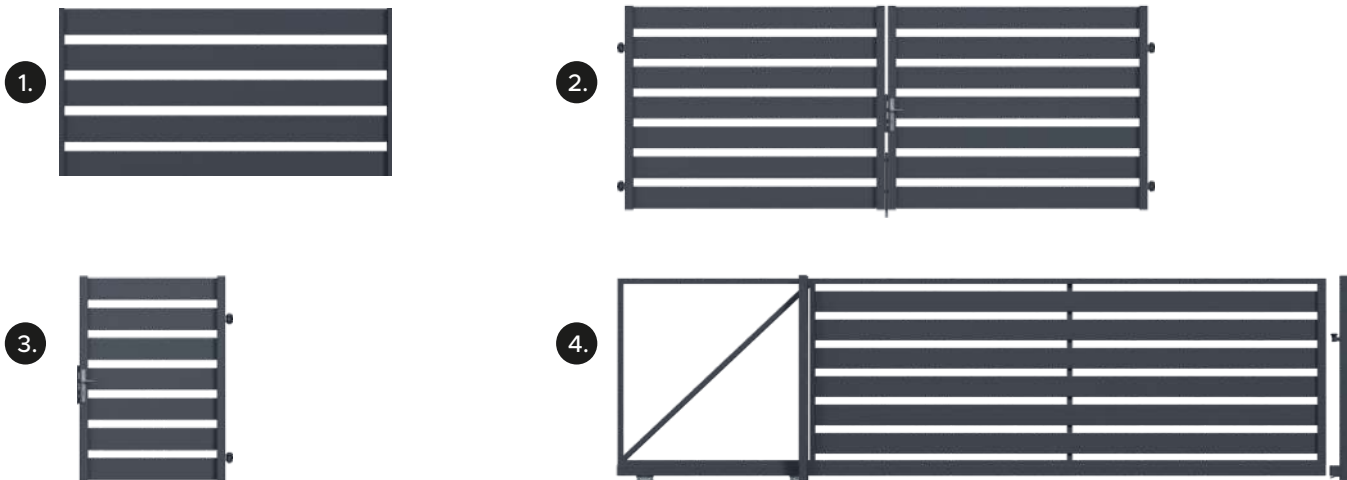

Wizualizacje elementów są poglądowe.

ELEMENTY SYSTEMU

	NAZWA	PROFIL (mm)	ROZSTAW (mm)	WYMIAR (mm)	CENA netto	CENA brutto
1.	Panel MEDIO	160x20	60	1040x2020	956,91	1 177,00 zł
2.	Brama dwuskrzydłowa MEDIO	160x20	60	1480x4000	4 486,18 zł	5 518,00 zł
3.	Furtka MEDIO	160x20	60	1480x1000	1 602,44 zł	1 971,00 zł
4.	Brama przesuwna MEDIO	160x20	60	1540x4000	8 091,06 zł	9 952,00 zł

Dostępne wszystkie kolory z palety RAL.

Wymiary poszczególnych elementów są dobierane indywidualnie do każdego zamówienia.