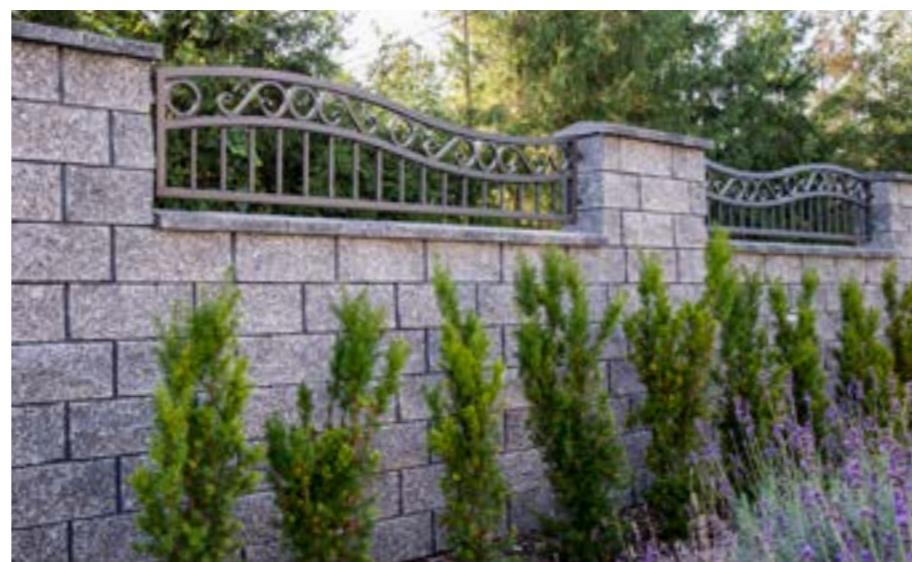

SYSTEMY OGRODZEŃ

FINI™	70
VERO™	72
PODMURÓWKI BETONOWE	74