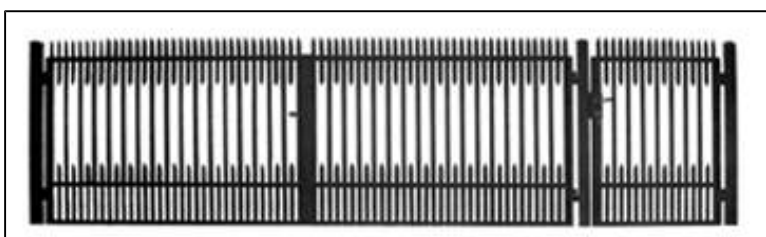

A5

Wysoko : 1500mm
Wrota: szeroko 4000mm
Furtka: szeroko 1000mm
Wypełnienie: k townik (25x25)
Słupy (3szt.): profil (80x80)