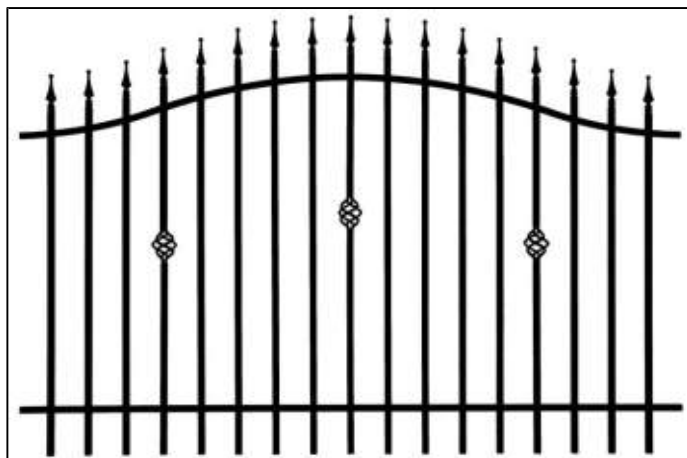

P15

Szeroko : 2000mm
Wysoko : 1200mm (1500mm)
Wypełnienie: profil (20x20)
Poprzeczki: profil (30x18)

P15a

Szeroko : 2000mm
Wysoko : 1200mm (1500mm)
Wypełnienie: profil (20x20)
Poprzeczki: profil (20x20)

P15a

Szeroko : 2000mm
Wysoko : 1200mm (1500mm)
Wypełnienie: profil (20x20)
Poprzeczki: profil (20x20)

P16a

Szeroko : 2000mm
Wysoko : 1000/1180mm (1200/1380mm)
Wypełnienie: profil (20x20)
Poprzeczki: profil (20x20)

P16b

Szeroko : 2000mm
Wysoko : 1000/1180mm (1200/1380mm)
Wypełnienie: profil (20x20)
Poprzeczki: profil (20x20)

P16

Szeroko : 2000mm
Wysoko : 1200/1380mm
Wypełnienie: profil (20x20)
Poprzeczki: profil (20x20)