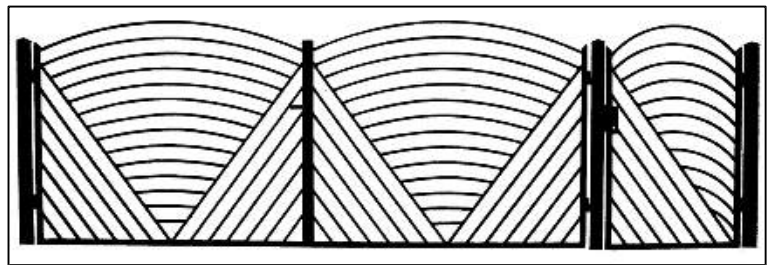

A20

Wysoko : 1500/1650mm
Wrota: szeroko 4000mm
Furtka: szeroko 1000mm
Wypełnienie: ceownik (70x10)
Słupy (3szt.): profil (80x80)

A21

Wysoko : 1500mm
Wrota: szeroko 4000mm
Furtka: szeroko 1000mm
Wypełnienie: ceownik (70x10)
Słupy (3szt.): profil (80x80)

A22

Wysoko : 1500mm
Wrota: szeroko 4000mm
Furtka: szeroko 1000mm
Wypełnienie: profil (20x20)
Słupy (3szt.): profil (100x100)

A23

Wysoko : 1500mm
Wrota: szeroko 4000mm
Furtka: szeroko 1000mm
Wypełnienie: profil (20x20)
Słupy (3szt.): profil (100x100)

A24

Wysoko : 1500/1680mm
Wrota: szeroko 4000mm
Furtka: szeroko 1000mm
Wypełnienie: profil (20x20)
Słupy (3szt.): profil (80x80)

A25

Wysoko : 1500/1680mm
Wrota: szeroko 4000mm
Furtka: szeroko 1000mm
Wypełnienie: profil (20x20), płaskownik (20x4)
Słupy (3szt.): profil (80x80)