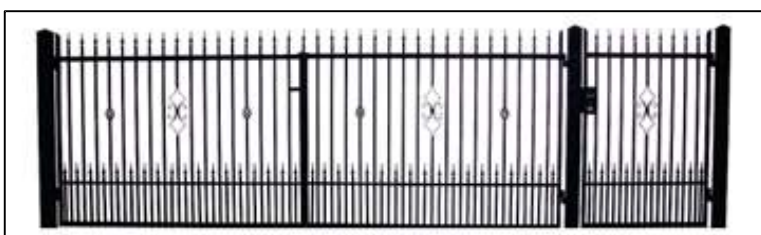

A7

Wysoko : 1420/1640mm
Wrota: szeroko 4000mm
Furtka: szeroko 1000mm
Wypełnienie: k townik (25x25)
Słupy (3szt.): profil (80x80)

A8

Wysoko : 1500/1680mm
Wrota: szeroko 4000mm
Furtka: szeroko 1000mm
Wypełnienie: profil (20x20)
Słupy (3szt.): profil (100x100)

A9

Wysoko : 1500mm
Wrota: szeroko 4000mm
Furtka: szeroko 1000mm
Wypełnienie: profil (20x20)
Słupy (3szt.): profil (100x100)

A10

Wysoko : 1500mm
Wrota: szeroko 4000mm
Furtka: szeroko 1000mm
Wypełnienie: profil (20x20)
Słupy (3szt.): profil (100x100)