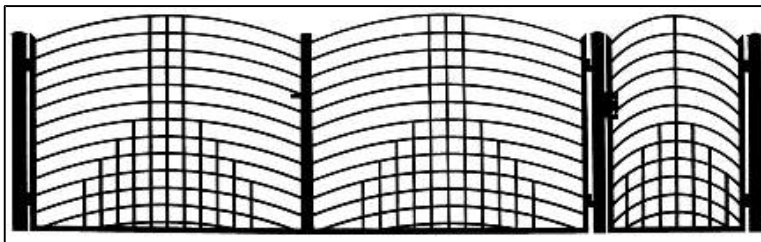

A20

Wysoko : 1500/1650mm
Wrota: szeroko 4000mm
Furtka: szeroko 1000mm
Wypełnienie: ceownik (70x10)
Słupy (3szt.): profil (80x80)

A21

Wysoko : 1500mm
Wrota: szeroko 4000mm
Furtka: szeroko 1000mm
Wypełnienie: ceownik (70x10)
Słupy (3szt.): profil (80x80)

A22

Wysoko : 1500mm
Wrota: szeroko 4000mm
Furtka: szeroko 1000mm
Wypełnienie: profil (20x20)
Słupy (3szt.): profil (100x100)

A23

Wysoko : 1500mm
Wrota: szeroko 4000mm
Furtka: szeroko 1000mm
Wypełnienie: profil (20x20)
Słupy (3szt.): profil (100x100)

A24

Wysoko : 1500/1680mm
Wrota: szeroko 4000mm
Furtka: szeroko 1000mm
Wypełnienie: profil (20x20)
Słupy (3szt.): profil (80x80)

A25

Wysoko : 1500/1680mm
Wrota: szeroko 4000mm
Furtka: szeroko 1000mm
Wypełnienie: profil (20x20), płaskownik (20x4)
Słupy (3szt.): profil (80x80)