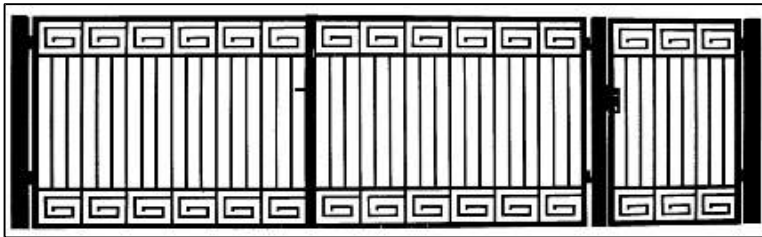

A18c

Wysoko : 1500mm
Wrota: szeroko 4000mm
Furtka: szeroko 1000mm
Wypełnienie: profil (20x20)
Słupy (3szt.): profil (80x80)

A19

Wysoko : 1500mm
Wrota: szeroko 4000mm
Furtka: szeroko 1000mm
Wypełnienie: ceownik (70x10)
Słupy (3szt.): profil (80x80)

A20

Wysoko : 1500/1650mm
Wrota: szeroko 4000mm
Furtka: szeroko 1000mm
Wypełnienie: ceownik (70x10)
Słupy (3szt.): profil (80x80)

A21

Wysoko : 1500mm
Wrota: szeroko 4000mm
Furtka: szeroko 1000mm
Wypełnienie: ceownik (70x10)
Słupy (3szt.): profil (80x80)

A22

Wysoko : 1500mm
Wrota: szeroko 4000mm
Furtka: szeroko 1000mm
Wypełnienie: profil (20x20)
Słupy (3szt.): profil (100x100)

A23

Wysoko : 1500mm
Wrota: szeroko 4000mm
Furtka: szeroko 1000mm
Wypełnienie: profil (20x20)
Słupy (3szt.): profil (100x100)