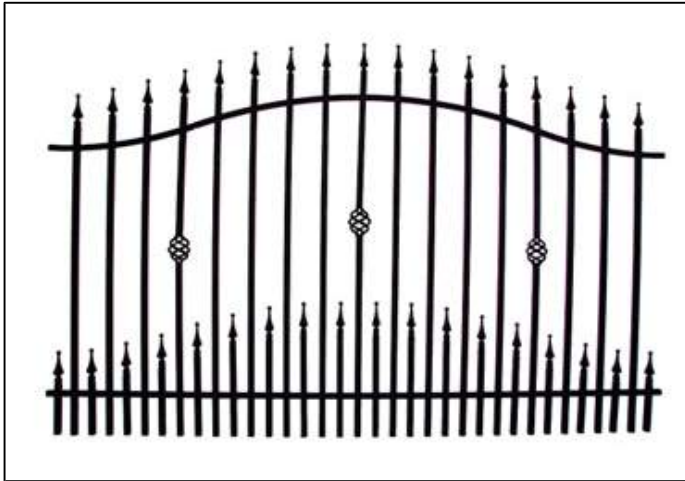

P17

Szeroko : 2000mm
Wysoko : 1200/1380mm
Wypełnienie: profil (20x20)
Poprzeczki: profil (20x20)

P18

Szeroko : 2000mm
Wysoko : 1200/1380mm
Wypełnienie: profil (20x20)
Poprzeczki: profil (20x20)