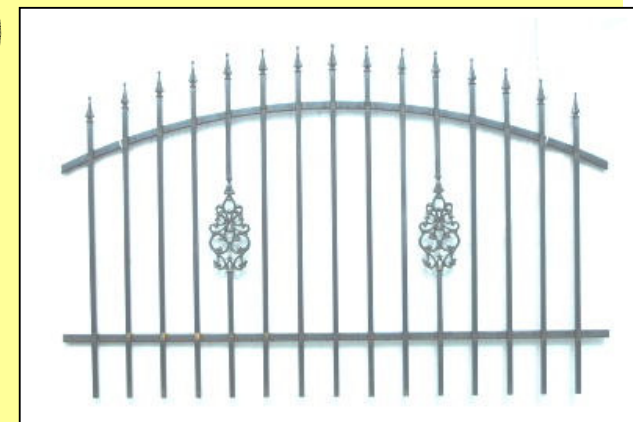

Cena: 259 zł/szt.

17. PRZĘŚŁO „B16 LIGHT” H=140

Przędło z profilu zamkniętego 20x20 z grotem.
Długość 200cm, wys. 120/140cm.
Poprzeczka profil 30x18mm.

Cena: 209 zł/szt.

18. PRZĘŚŁO TYP „W” H=128

Przędło z profilu zamkniętego 20x20 z grotem.
Długość 200cm, wys. 128/113cm.
Poprzeczka profil 30x18mm.

Cena: 269 zł/szt.

19. PRZĘSŁO TYP „M” H=128

Przęsło z profilu zamkniętego 20x20 z grotem.
Długość 200cm, wys. 128/113cm.
Poprzeczka profil 30x18mm.

Cena: 279 zł/szt.

20. PRZĘSŁO TYP „E” H=128

Przęsło z profilu zamkniętego 20x20 z grotem.
Długość 200cm, wys. 113/128cm.
Poprzeczka profil 30x18mm.

Cena: 259 zł/szt.

21. PRZĘSŁO TYP „-16” H=140

Przęsło z profilu zamkniętego 20x20 z grotem.
Długość 200cm, wys. 120/140/13cm.
Poprzeczka profil 20x20mm.

Cena: 299 zł/szt.