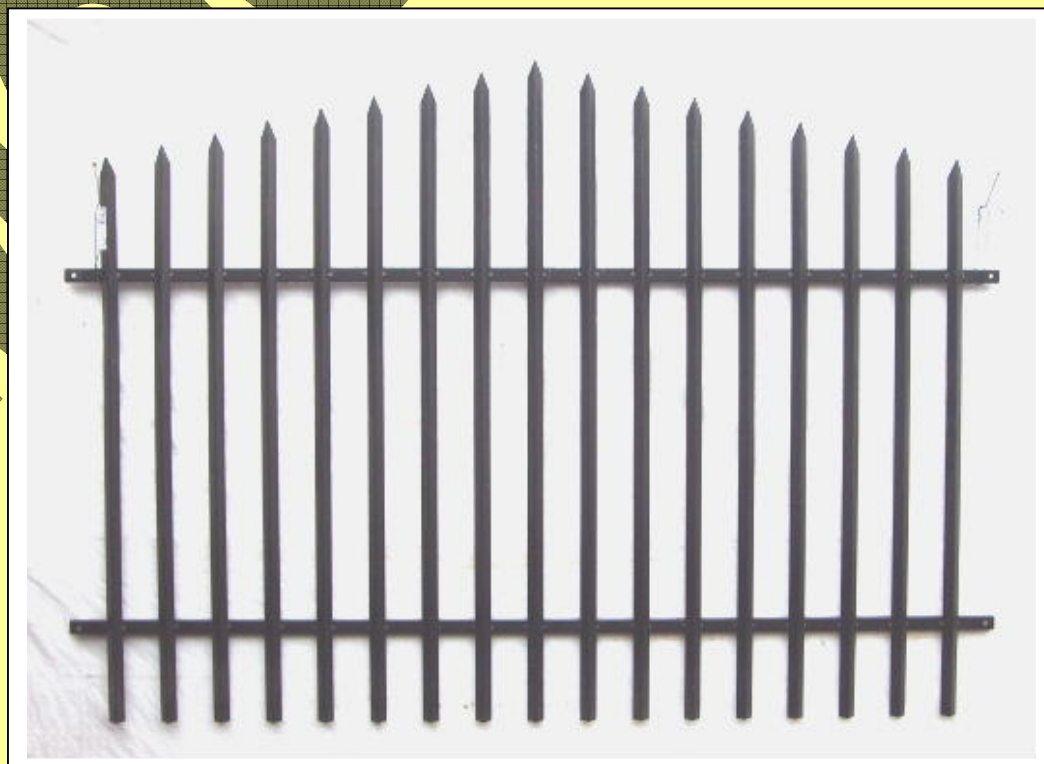

UWAGA WIELKA WYPRZEDAŻ

PRZĘSLĄ Z KĄTOWNIKA ZIMNO-GIĘTEGO 25X25X2

WYS. 120/140CM, DŁ. 200CM

OFERTA WAŻNA DO WYCZERPANIA ZAPASÓW.

**CENA ZA 1 SZT.
DŁ. 2M TYLKO**

99 ZŁ /SZT BRUTTO

KATALOG PRZĘSEŁ DOSTĘPNYCH NA MAGAZYNIE.

***PRODUKTY DO
ODBIORU NAJPÓŹNIEJ W CIĄGU 5 DNI ROBOCZYCH**

1. KĄTOWNIK HUTNICZY

Przędło z kątownika hutniczego 25x25x3.
Długość 250cm, wys. 120cm.
Poprzeczka profil 40x20mm.

**Przędła super mocne:
kątownik hutniczy ścianka 3mm!!!!!!**

Cena: 249 zł/szt.

2. PRZĘŚŁO TYP „B 8” H=125

Przędło z kątownika zimno-giętego 25x25.
Długość 200cm, wys. 125cm.
Poprzeczka profil 30x18mm lub kątownik 30x30.

Cena: 129 zł/szt.

3. PRZĘŚŁO TYP „B 8” H=150

Przędło z kątownika zimno-giętego 25x25.
Długość 200cm, wys. 150cm.
Poprzeczka profil 30x18mm lub kątownik 30x30.

Przędło z kątownika zimno-giętego 25x25.
Długość 250cm, wys. 150cm.
Poprzeczka profil 30x18mm.

Cena: 209 zł/szt.

8. PRZĘŚŁO TYP „KPZ” H=150

Przędło z kątownika zimno-giętego 25x25.
Długość 250cm, wys. 150cm.
Poprzeczka profil 30x18mm.