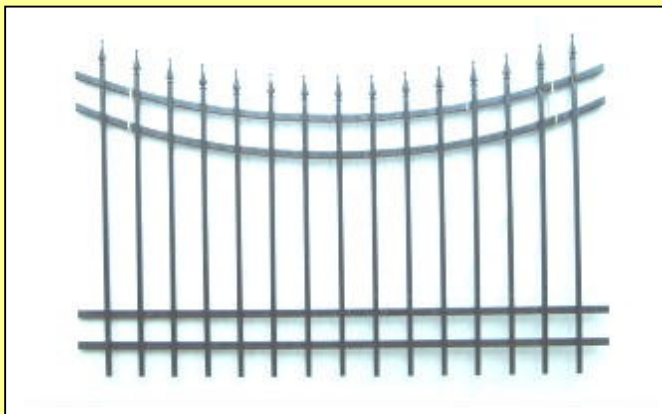

Cena: 259 zł/szt.

17. PRZĘŚŁO „B16 LIGHT” H=140

Przędło z profilu zamkniętego 20x20 z grotem.
Długość 200cm, wys. 120/140cm.
Poprzeczka profil 30x18mm.

Cena: 209 zł/szt.

18. PRZĘŚŁO TYP „W” H=128

Przędło z profilu zamkniętego 20x20 z grotem.
Długość 200cm, wys. 128/113cm.
Poprzeczka profil 30x18mm.

Cena: 269 zł/szt.

19. PRZĘSŁO TYP „M” H=128

Przęsło z profilu zamkniętego 20x20 z grotem.
Długość 200cm, wys. 128/113cm.
Poprzeczka profil 30x18mm.

Cena: 279 zł/szt.

20. PRZĘSŁO TYP „E” H=128

Przęsło z profilu zamkniętego 20x20 z grotem.
Długość 200cm, wys. 113/128cm.
Poprzeczka profil 30x18mm.