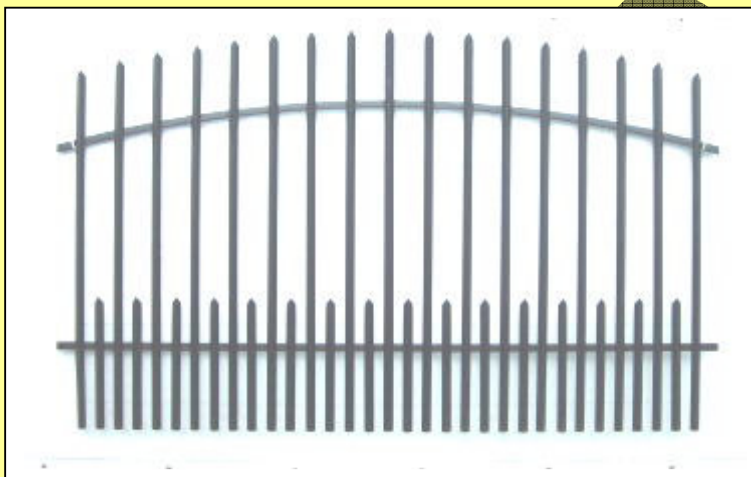

13. PRZĘSŁO TYP „KŁZ” H=150

Przęsło z kątownika zimno-giętego 25x25.
Długość 250cm, wys. 150cm.
Poprzeczka profil 30x18mm.

Cena: 239 zł/szt.

14. PRZĘSŁO TYP „B - 13” H=135

Przęsło z kątownika zimno-giętego 25x25.
Długość 250cm, wys. 120/135cm.
Poprzeczka profil 30x18mm.