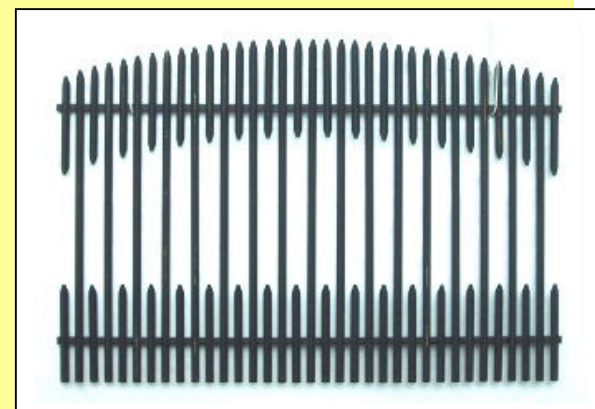

Cena: 169 zł/szt.

11. PRZĘSŁO TYP „KŁZ” H=125

Przęsło z kątownika zimno-giętego 25x25.
Długość 200cm, wys. 125cm.
Poprzeczka profil 30x18mm.

Cena: 169 zł/szt.

12. PRZĘSŁO TYP „KŁZ” H=160

Przęsło z kątownika zimno-giętego 25x25.
Długość 250cm, wys. 160cm.
Poprzeczka profil 30x18mm.

Cena: 239 zł/szt.

13. PRZĘSŁO TYP „KŁZ” H=150

Przęsło z kątownika zimno-giętego 25x25.
Długość 250cm, wys. 150cm.
Poprzeczka profil 30x18mm.

Cena: 239 zł/szt.

14. PRZĘSŁO TYP „B - 13” H=135

Przęsło z kątownika zimno-giętego 25x25.
Długość 250cm, wys. 120/135cm.
Poprzeczka profil 30x18mm.

Cena: 179 zł/szt.

15. PRZĘSŁO TYP MARKET H=128

Przęsło z profilu zamkniętego 15x15 z grotem.
Długość 200cm, wys. 128cm.
Poprzeczka profil 30x20mm.

Cena: 164 zł/szt.

16. PRZĘŚŁO TYP „R” H=128

Przędło z profilu zamkniętego 20x20 z grotem.
Długość 200cm, wys. 128cm.
Poprzeczka profil 30x18mm.