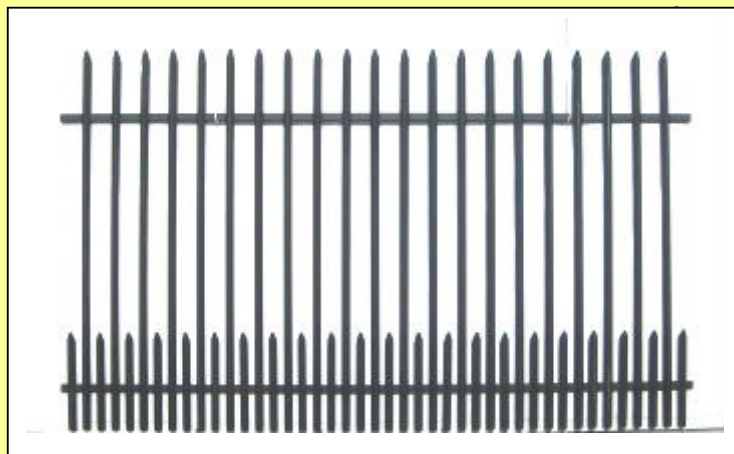

Cena: 249 zł/szt.

2. PRZĘŚŁO TYP „B 8” H=125

Przędło z kątownika zimno-giętego 25x25.
Długość 200cm, wys. 125cm.
Poprzeczka profil 30x18mm lub kątownik 30x30.

Cena: 129 zł/szt.

3. PRZĘŚŁO TYP „B 8” H=150

Przędło z kątownika zimno-giętego 25x25.
Długość 200cm, wys. 150cm.
Poprzeczka profil 30x18mm lub kątownik 30x30.

Cena: 144 zł/szt.

4. PRZĘSŁO TYP „B 8” H=150

Przęsło z kątownika zimno-giętego 25x25.
Długość 250cm, wys. 150cm.
Poprzeczka profil 30x18mm.

Cena: 189 zł/szt.

5. PRZĘSŁO TYP KP H=150

Przęsło z kątownika zimno-giętego 25x25.
Długość 250cm, wys. 150cm.
Poprzeczka profil 30x18mm.

Cena: 209 zł/szt.

6. PRZĘSŁO Z KĄTOWNIKA OCYNKOWANE OGNIOWO H=150

Przęsło z kątownika zimno-giętego 25x25x2.
Długość 250cm, wys. 150cm.
Poprzeczka profil 30x20mm.

Cena: 277 zł/szt.

7. PRZĘŚŁO TYP „B - 9” H=150

Przędło z kątownika zimno-giętego 25x25.
Długość 250cm, wys. 150cm.
Poprzeczka profil 30x18mm.

Cena: 209 zł/szt.

8. PRZĘŚŁO TYP „KPZ” H=150

Przędło z kątownika zimno-giętego 25x25.
Długość 250cm, wys. 150cm.
Poprzeczka profil 30x18mm.