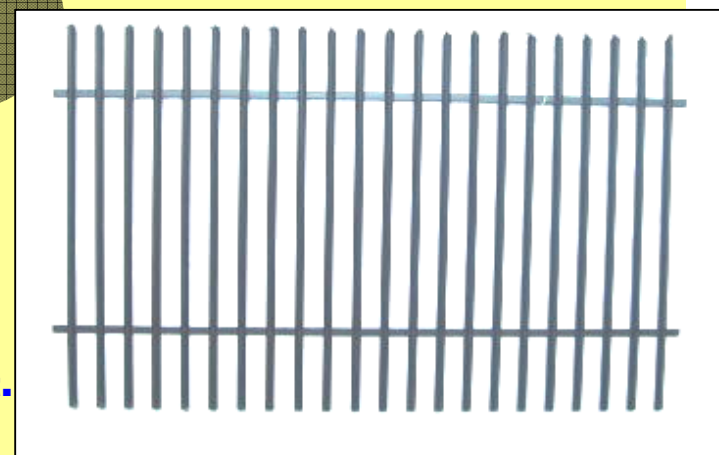

Cena: 249 zł/szt.

2. PRZĘŚŁO TYP „B 8” H=125

Przędło z kątownika zimno-giętego 25x25.
Długość 200cm, wys. 125cm.
Poprzeczka profil 30x18mm lub kątownik 30x30.

Cena: 129 zł/szt.

3. PRZĘŚŁO TYP „B 8” H=150

Przędło z kątownika zimno-giętego 25x25.
Długość 200cm, wys. 150cm.
Poprzeczka profil 30x18mm lub kątownik 30x30.

Cena: 144 zł/szt.

4. PRZĘSŁO TYP „B 8” H=150

Przęsło z kątownika zimno-giętego 25x25.
Długość 250cm, wys. 150cm.
Poprzeczka profil 30x18mm.

Cena: 189 zł/szt.

5. PRZĘSŁO TYP KP H=150

Przęsło z kątownika zimno-giętego 25x25.
Długość 250cm, wys. 150cm.
Poprzeczka profil 30x18mm.