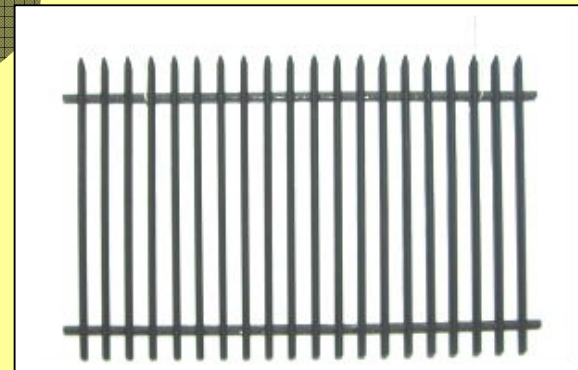

UWAGA WIELKA WYPRZEDAŻ

PRZĘSLĄ Z KĄTOWNIKA ZIMNO-GIĘTEGO 25X25X2

WYS. 120/140CM, DŁ. 200CM

OFERTA WAŻNA DO WYCZERPANIA ZAPASÓW.

**CENA ZA 1 SZT.
DŁ. 2M TYLKO**

99 ZŁ /SZT BRUTTO

KATALOG PRZĘSEŁ DOSTĘPNYCH NA MAGAZYNIE.

***PRODUKTY DO
ODBIORU NAJPÓŹNIEJ W CIĄGU 5 DNI ROBOCZYCH**

1. KĄTOWNIK HUTNICZY

Przędło z kątownika hutniczego 25x25x3.
Długość 250cm, wys. 120cm.
Poprzeczka profil 40x20mm.

**Przędła super mocne:
kątownik hutniczy ścianka 3mm!!!!!!**

Cena: 249 zł/szt.

2. PRZĘŚŁO TYP „B 8” H=125

Przędło z kątownika zimno-giętego 25x25.
Długość 200cm, wys. 125cm.
Poprzeczka profil 30x18mm lub kątownik 30x30.

Cena: 129 zł/szt.

3. PRZĘŚŁO TYP „B 8” H=150

Przędło z kątownika zimno-giętego 25x25.
Długość 200cm, wys. 150cm.
Poprzeczka profil 30x18mm lub kątownik 30x30.

Cena: 144 zł/szt.

4. PRZĘSŁO TYP „B 8” H=150

Przęsło z kątownika zimno-giętego 25x25.
Długość 250cm, wys. 150cm.
Poprzeczka profil 30x18mm.

Cena: 189 zł/szt.

5. PRZĘSŁO TYP KP H=150

Przęsło z kątownika zimno-giętego 25x25.
Długość 250cm, wys. 150cm.
Poprzeczka profil 30x18mm.