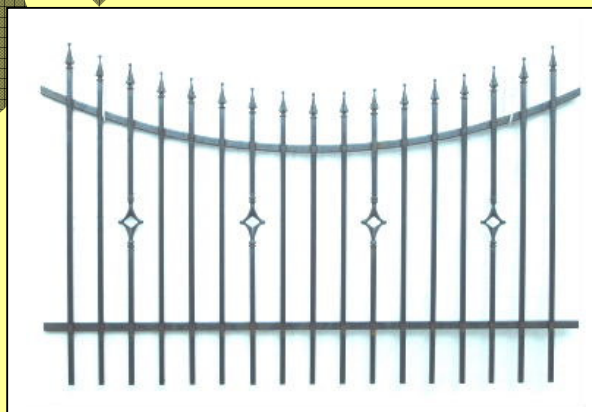

Cena: 179 zł/szt.

15. PRZĘSŁO TYP MARKET H=128

Przęsło z profilu zamkniętego 15x15 z grotem.
Długość 200cm, wys. 128cm.
Poprzeczka profil 30x20mm.

Cena: 164 zł/szt.

16. PRZĘŚŁO TYP „R” H=128

Przędło z profilu zamkniętego 20x20 z grotem.
Długość 200cm, wys. 128cm.
Poprzeczka profil 30x18mm.

Cena: 259 zł/szt.

17. PRZĘŚŁO „B16 LIGHT” H=140

Przędło z profilu zamkniętego 20x20 z grotem.
Długość 200cm, wys. 120/140cm.
Poprzeczka profil 30x18mm.

Cena: 209 zł/szt.

18. PRZĘŚŁO TYP „W” H=128

Przędło z profilu zamkniętego 20x20 z grotem.
Długość 200cm, wys. 128/113cm.
Poprzeczka profil 30x18mm.

Cena: 269 zł/szt.

19. PRZĘSŁO TYP „M” H=128

Przęsło z profilu zamkniętego 20x20 z grotem.
Długość 200cm, wys. 128/113cm.
Poprzeczka profil 30x18mm.

Cena: 279 zł/szt.

20. PRZĘSŁO TYP „E” H=128

Przęsło z profilu zamkniętego 20x20 z grotem.
Długość 200cm, wys. 113/128cm.
Poprzeczka profil 30x18mm.