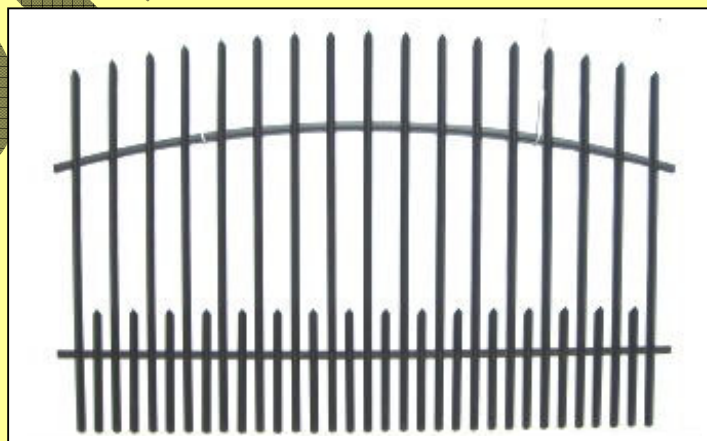

Cena: 169 zł/szt.

11. PRZĘSŁO TYP „KŁZ” H=125

Przęsło z kątownika zimno-giętego 25x25.
Długość 200cm, wys. 125cm.
Poprzeczka profil 30x18mm.

Cena: 169 zł/szt.

12. PRZĘSŁO TYP „KŁZ” H=160

Przęsło z kątownika zimno-giętego 25x25.
Długość 250cm, wys. 160cm.
Poprzeczka profil 30x18mm.