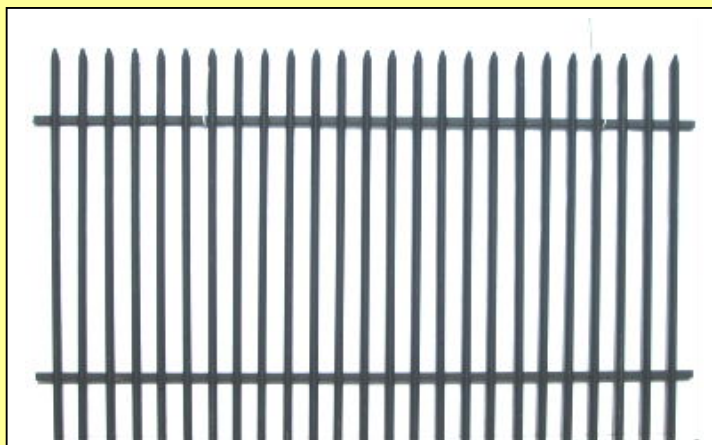

UWAGA WIELKA WYPRZEDAŻ

PRZĘSLĄ Z KĄTOWNIKA ZIMNO-GIĘTEGO 25X25X2

WYS. 120/140CM, DŁ. 200CM

OFERTA WAŻNA DO WYCZERPANIA ZAPASÓW.

**CENA ZA 1 SZT.
DŁ. 2M TYLKO**

99 ZŁ /SZT BRUTTO

KATALOG PRZĘSEŁ DOSTĘPNYCH NA MAGAZYNIE.

***PRODUKTY DO
ODBIORU NAJPÓŹNIEJ W CIĄGU 5 DNI ROBOCZYCH**

1. KĄTOWNIK HUTNICZY

Przędło z kątownika hutniczego 25x25x3.
Długość 250cm, wys. 120cm.
Poprzeczka profil 40x20mm.

**Przędła super mocne:
kątownik hutniczy ścianka 3mm!!!!!!**

Cena: 249 zł/szt.

2. PRZĘŚŁO TYP „B 8” H=125

Przędło z kątownika zimno-giętego 25x25.
Długość 200cm, wys. 125cm.
Poprzeczka profil 30x18mm lub kątownik 30x30.

Cena: 129 zł/szt.

3. PRZĘŚŁO TYP „B 8” H=150

Przędło z kątownika zimno-giętego 25x25.
Długość 200cm, wys. 150cm.
Poprzeczka profil 30x18mm lub kątownik 30x30.

Cena: 144 zł/szt.

4. PRZĘSŁO TYP „B 8” H=150

Przęsło z kątownika zimno-giętego 25x25.
Długość 250cm, wys. 150cm.
Poprzeczka profil 30x18mm.

Cena: 189 zł/szt.

5. PRZĘSŁO TYP KP H=150

Przęsło z kątownika zimno-giętego 25x25.
Długość 250cm, wys. 150cm.
Poprzeczka profil 30x18mm.